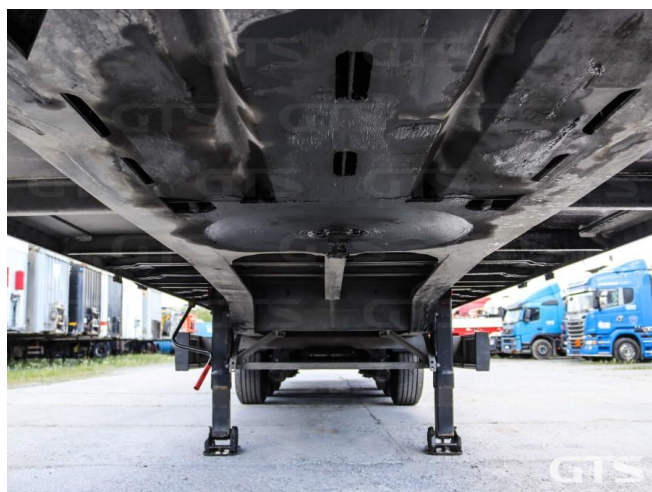

Шторный полуприцеп

Krone SD 2022 г/в

Основные характеристики

Длина: 13.6	Склад: Екатеринбург
Количество осей: 3	Марка осей: Krone
Тормоза: Дисковые	Задний портал: Ворота
Тип: Шторный	Держатель запасного колеса
Инструментальный ящик	Подъемная ось
Обмен техники по схеме trade-in	Кредит или лизинг в день обращения

Техническое описание

Год изготовления: 2022

Изготовитель: Германия

Разрешенная максимальная масса, кг: 39 000

Масса без нагрузки, кг: 6 255

Грузоподъемность, кг: 32 745

Оси: Krone

Тип тормозов: Дисковые

Подвеска: Полурессорная

Дополнительная информация

Шторный полуприцеп Krone SD 2022 г/в

Оригинал ПТС

3 оси

Грузоподъемность, кг: 32 745

Цена указана с НДС

Дополнительные преимущества: