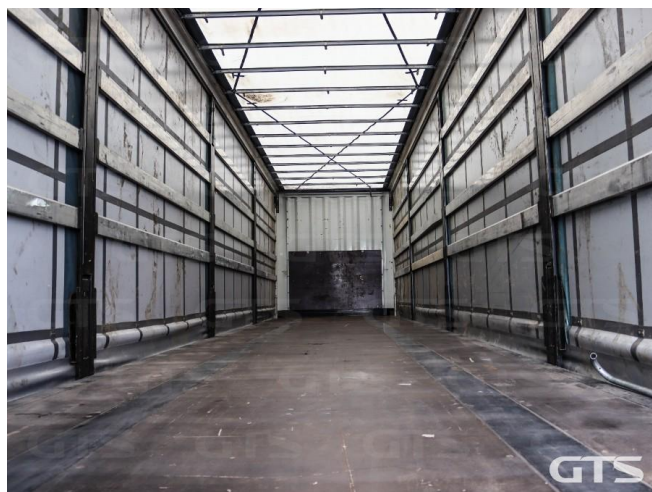

Шторный полуприцеп

Krone SD 2022 г/в

Основные характеристики

Длина: 13.6	Склад: Екатеринбург
Количество осей: 3	Марка осей: Krone
Тормоза: Дисковые	Задний портал: Ворота
Тип: Шторный	Держатель запасного колеса
Инструментальный ящик	Подъемная ось
Обмен техники по схеме trade-in	Кредит или лизинг в день обращения

Подвеска: Полурессорная

Дополнительная информация

Шторный полуприцеп Krone SD 2022 г/в

Оригинал ПТС

3 оси

Грузоподъемность, кг: 32 745

Цена указана с НДС

Дополнительные преимущества: